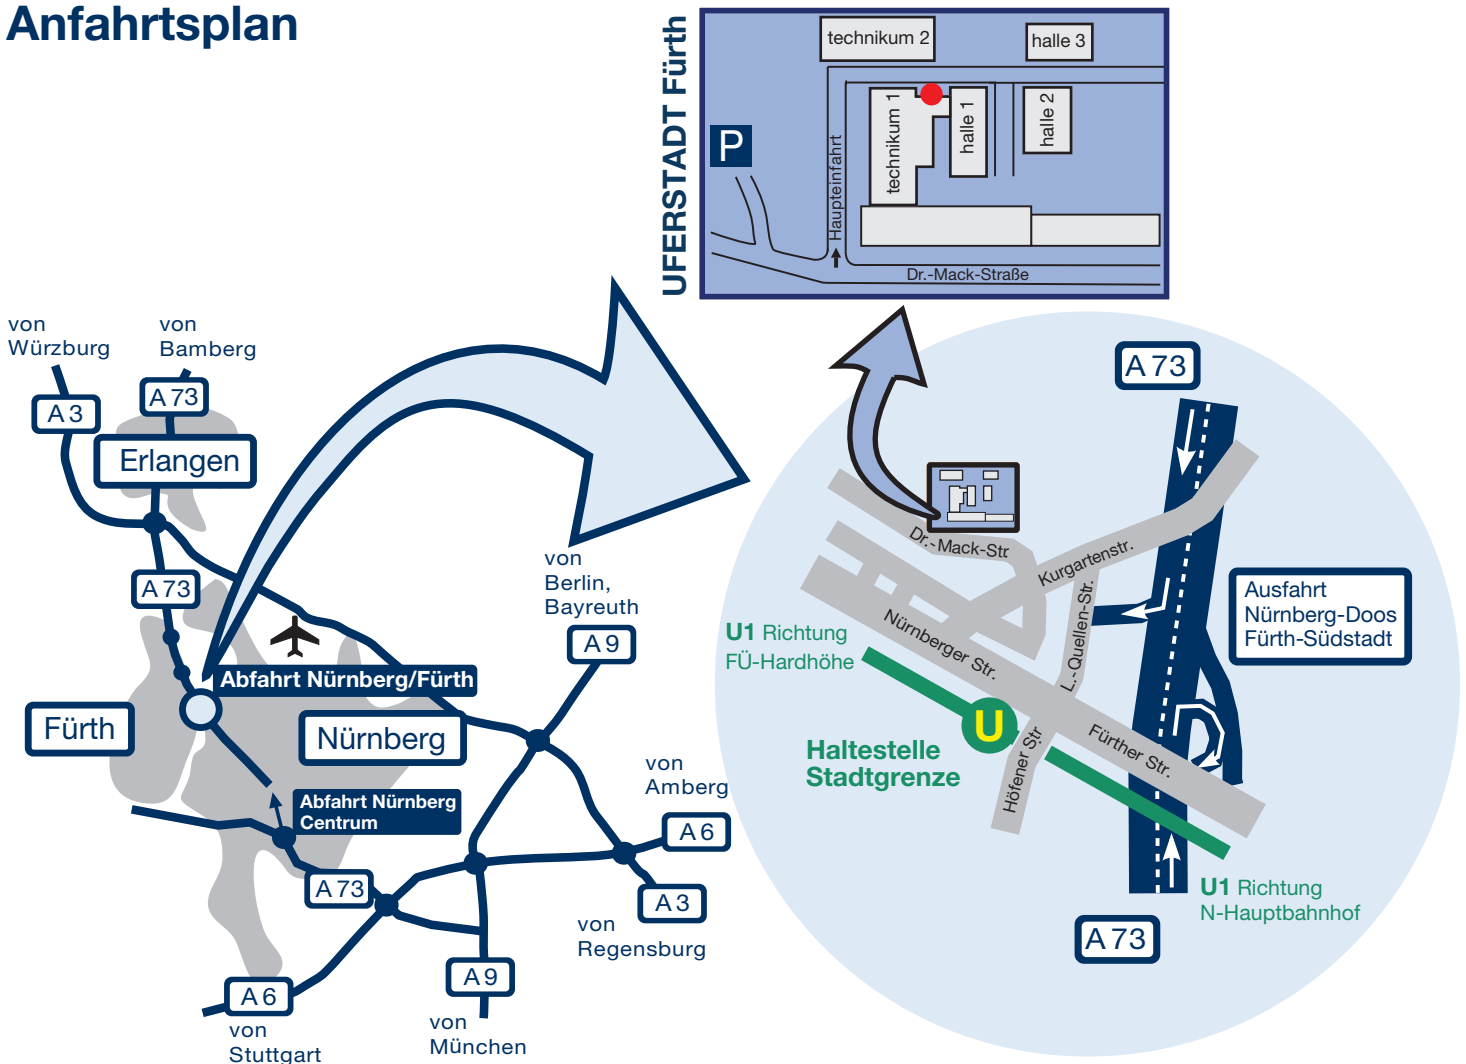

## Anfahrtsplan

### Achtung!

Bei Anfahrt aus dem Süden (A3, A6, A9) zunächst am "Kreuz Nürnberg-Süd" auf die A73 Richtung Nürnberg/Fürth abbiegen. Dann bei der 4. Abfahrt "Nürnberg Centrum" rechts abbiegen, obwohl Fürth sowie die A3/A73 Richtung Würzburg/Bamberg geradeaus über die B8 ausgeschildert ist!

### Mit dem Auto

über die A73, Abfahrt Nürnberg/Fürth, rechts in die Ludwig-Quellen-Straße, dann links in die Kurgartenstraße, nach 50 m rechts in die Dr.-Mack-Straße und auf das Areal UFERSTADT rechts abbiegen.

### Mit der Bahn

ab Nürnberg Hbf mit der U-Bahn U1 Richtung FÜ-Hardhöhe bis Haltestelle Stadtgrenze (14 min.)

ab Fürth Hbf mit der U-Bahn U1 Richtung Nürnberg Hbf/Langwasser bis Haltestelle Stadtgrenze (3 min.)