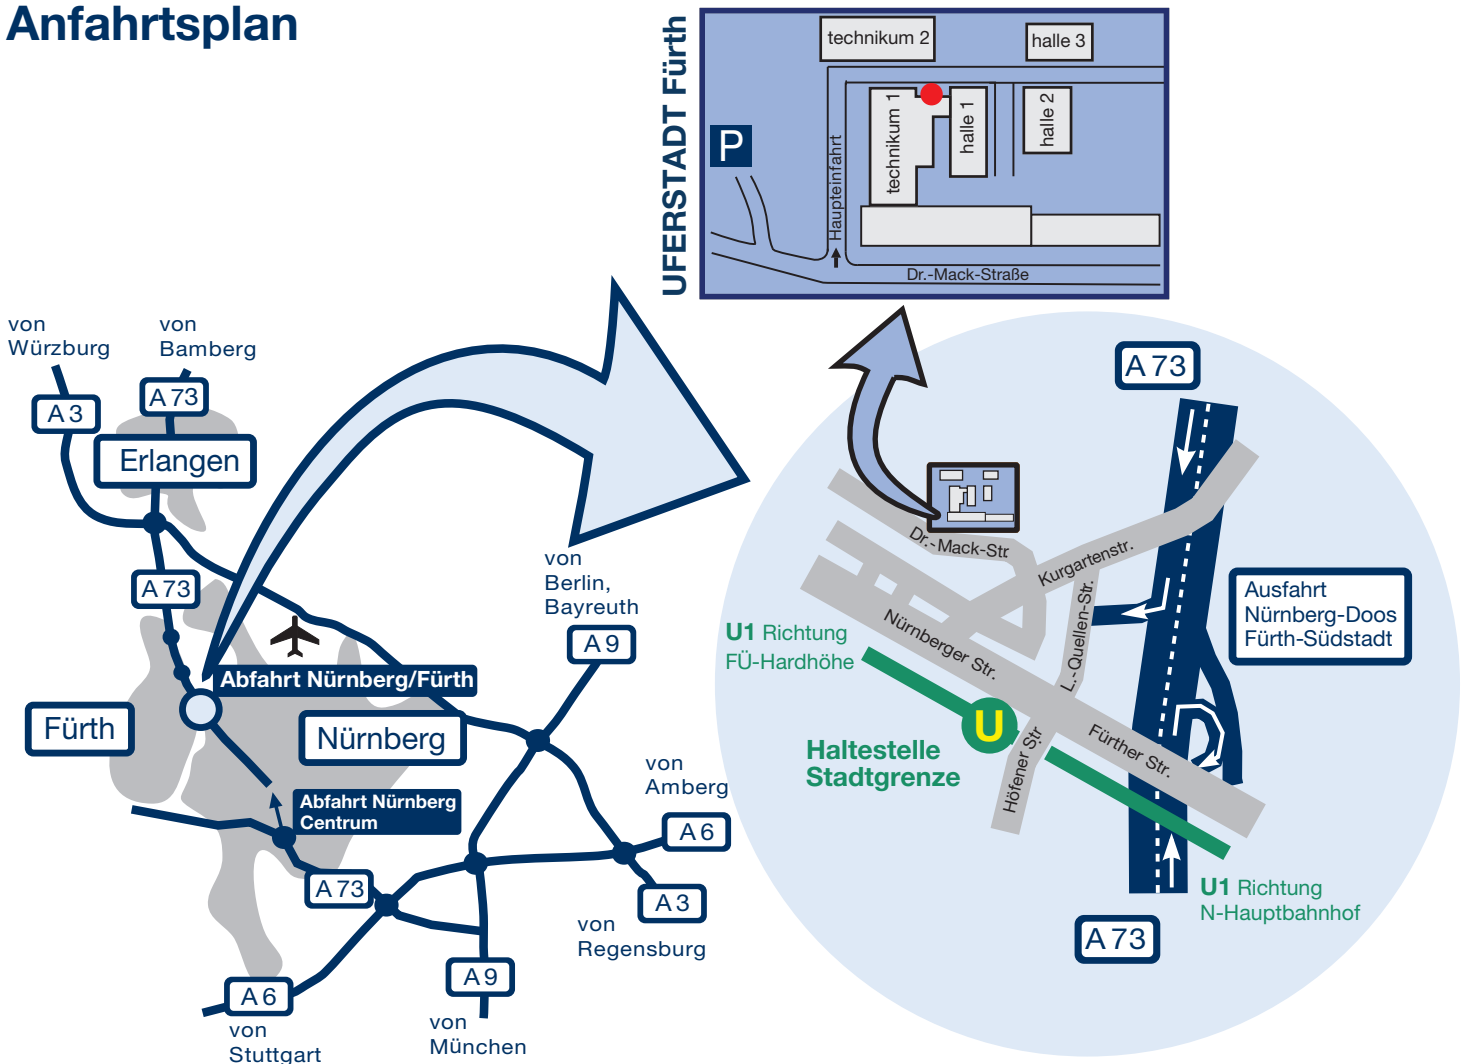

Anfahrtsplan

Achtung!

Bei Anfahrt aus dem Süden (A3, A6, A9) zunächst am "Kreuz Nürnberg-Süd" auf die A73 Richtung Nürnberg/Fürth abbiegen. Dann bei der 4. Abfahrt "Nürnberg Centrum" rechts abbiegen, obwohl Fürth sowie die A3/A73 Richtung Würzburg/Bamberg geradeaus über die B8 ausgeschildert ist!

Mit dem Auto

über die A73, Abfahrt Nürnberg/Fürth, rechts in die Ludwig-Quellen-Straße, dann links in die Kurgartenstraße, nach 50 m rechts in die Dr.-Mack-Straße und auf das Areal UFERSTADT rechts abbiegen.

Parken in der UFERSTADT

Bitte parken Sie auf den hauseigenen NMF-Parkplätzen vor oder hinter Halle 2, bei Veranstaltungen auf den ausgeschilderten Parkplätzen, bzw. dem Parkplatz in der Dr.-Mack-Str. 51.

Mit der Bahn

ab Nürnberg Hbf mit der U-Bahn U1 Richtung FÜ-Hardhöhe bis Haltestelle Stadtgrenze (14 min.)

ab Fürth Hbf mit der U-Bahn U1 Richtung Nürnberg Hbf/Langwasser bis Haltestelle Stadtgrenze (3 min.)

Taxi ab Nürnberg Hbf ca. 16 € (20 min.), Taxi ab Fürth Hbf ca. 7 € (8 min.)

Mit dem Flugzeug

ab Flughafen Nürnberg mit dem Taxi ca. 17 € (20 min.)

U-Bahn: U2 bis Haltestelle Plärrer, dann U1 Richtung FÜ-Hardhöhe bis Haltestelle Stadtgrenze (ca. 30 min.)

Mit der U-Bahn (www.vgn.de)

U1 bis Haltestelle Stadtgrenze, ab Haltestelle ca. 600 m Fußweg.