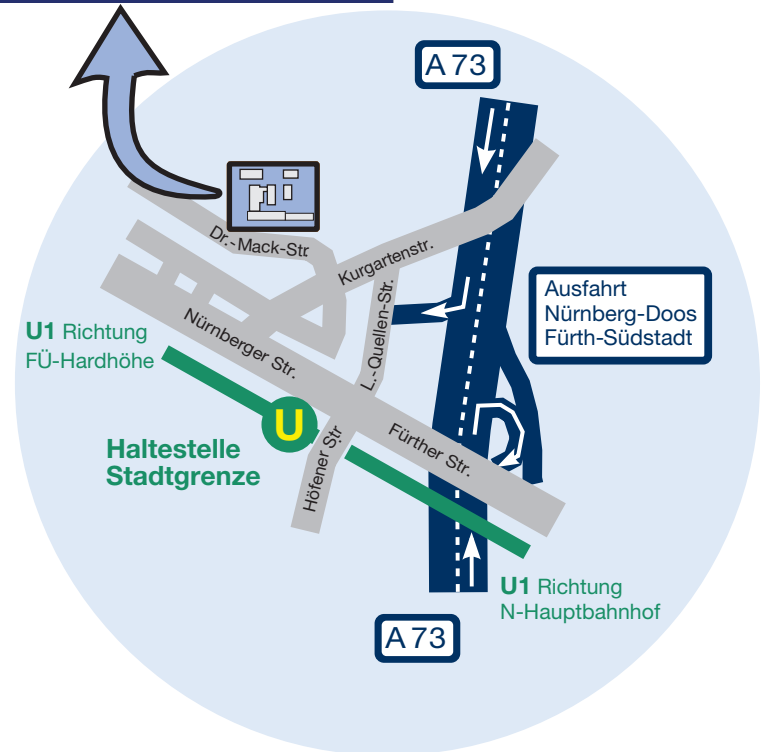

### Achtung!

Bei Anfahrt aus dem Süden (A3, A6, A9) zunächst am "Kreuz Nürnberg-Süd" auf die A73 Richtung Nürnberg/Fürth abbiegen. Dann bei der 4. Abfahrt "BÜFSHUSVN" rechts abbiegen, obwohl Fürth sowie die A3/A73 Richtung Würzburg/Bamberg geradeaus über die B8 ausgeschildert ist!

### Mit dem Auto

Über die A73, Abfahrt Nürnberg/Fürth, rechts in die Ludwig-Quellen-Straße, dann links in die Kurgartenstraße, nach 50 m rechts in die Dr.-Mack-Straße und auf das Areal 645 rechts abbiegen.

### Parken in der UFERSTADT

Bitte parken Sie auf den hauseigenen NMF-Parkplätzen 1, bei Veranstaltungen auf den ausgeschilderten Parkplätzen, bzw. dem Parkplatz in der Dr.-Mack-Str. 51.

### Mit dem Flugzeug

ab Flughafen Nürnberg mit dem Taxi  
oder U-Bahn U2 bis Haltestelle Plärrer, dann U1 Richtung FÜ-Hardhöhe bis )BMUFTUFMMF4UBEUHSF