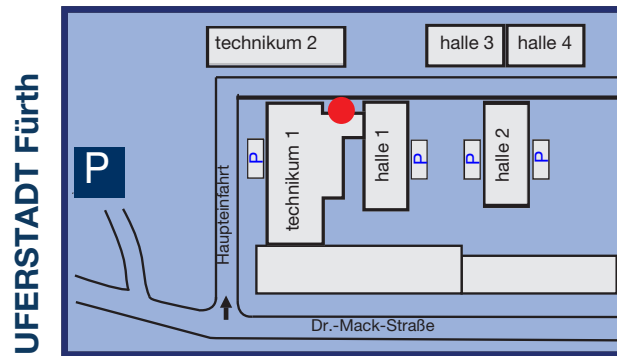

## Anfahrtsplan

Parkplatz r.- a k- tr. 51 49°28'11.2"N 11°00'29.5"E  
r l - N Parkpl tz 111 129

### Achtung!

Bei Anfahrt aus dem Süden (A3, A6, A9) zunächst am "Kreuz Nürnberg-Süd" auf die A73 Richtung Nürnberg/Fürth abbiegen. Dann bei der 4. Abfahrt "BÜFSHUSVN" rechts abbiegen, obwohl Fürth sowie die A3/A73 Richtung Würzburg/Bamberg geradeaus über die B8 ausgeschildert ist!

### Mit dem Auto

Über die A73, Abfahrt Nürnberg/Fürth, rechts in die Ludwig-Quellen-Straße, dann links in die Kurgartenstraße, nach 50 m rechts in die Dr.-Mack-Straße und auf das Areal 645 rechts abbiegen.

### Parken in der UFERSTADT

Bitte parken Sie auf den hauseigenen NMF-Parkplätzen 1, bei Veranstaltungen auf den ausgeschilderten Parkplätzen, bzw. dem Parkplatz in der Dr.-Mack-Str. 51.